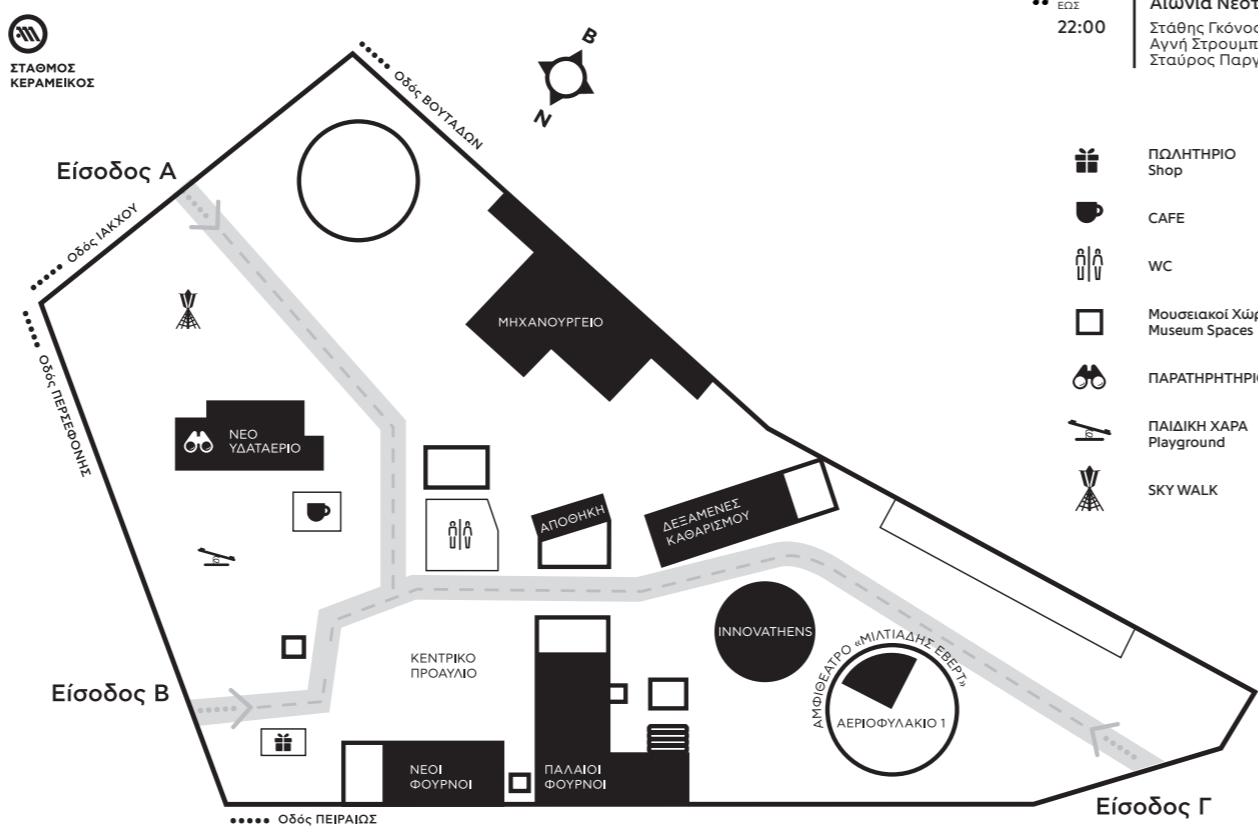

TALES OF CHANGE

#ΙΣΤΟΡΙΕΣΑΛΛΑΓΗΣ